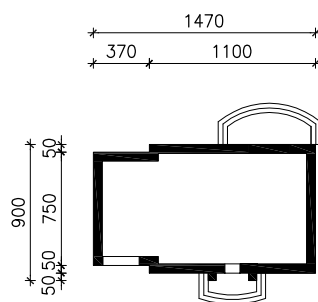

"DOM W LUCERNIE 3"

MOŻNA WKLEIĆ DO PROJEKTU ZAGOSPODAROWANIA TERENU

OŚ ODBICIA LUSTRZANEGO

OBRYS BUDYNKU

Skala: 1:500