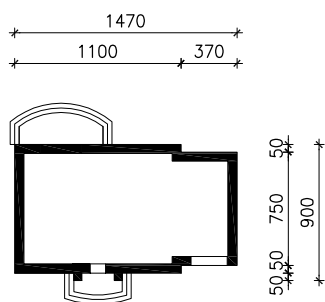

"DOM W LUCERNIE 3"

MOŻNA WKLEIĆ DO PROJEKTU ZAGOSPODAROWANIA TERENU

OŚ ODBICIA LUSTRZANEGO

OBRYS BUDYNKU

Skala: 1:500